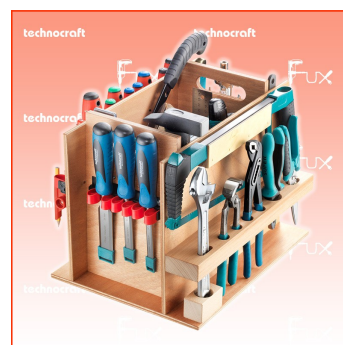

(Sonderrabatt 20%)

Beschreibung

Die mobile Werkstatt!

Die perfekte Lösung für mobiles Arbeiten. 81-teiliger Satz, mit 300 mm Metallsägebogen. Jedes einzelne Werkzeug ist sauber, im speziell für die L-BOXX hergestellten und herausnehmbaren Holz-Einsatz, verstaut.

Nicht nur die Werkzeugauswahl passt perfekt zum mobilen Arbeiten, auch die L-BOXX ist auf diese Anforderungen ausgelegt. Sie passt ohne Adapter in jedes Fahrzeugeinrichtungs-System von Sortimo, lässt sich mit bis zu 25 kg beladen und der Deckel hält sogar Belastungen von bis zu 100 kg aus. Selbstverständlich lässt sich die Box ebenfalls mit nur einem Klick in das umfangreiche System "L-BOXX" integrieren.

- 81 Teile

Technische Daten

- Abmessung 440x305x395 mm
- Gewicht 13.5 kg

Standard-Ausrüstung

- 1 Rollgabelschlüssel, 10"
- 8 Kugelkopf-Stiftschlüsselsatz
- 1 Bits-/Schraubendreherhalter, 1/4"
- 32 Bits-Box "COMFORT"
- 4 Schraubendreher, Schlitz, Nr. 1 / 2 / 3 / 4
- 3 Schraubendreher, TORX, T15 / T20 / T25
- 2 Schraubendreher, Pozidriv, PZ1 / PZ2
- 1 Spannungsprüfer, 65 mm
- 1 Schreinerhammer, 25 mm
- 1 Universalschere, gerade, 190 mm
- 1 Beisszange, 200 mm
- 1 Kombizange, 180 mm
- 1 Wapuzange, durchgesteckt, 250 mm
- 1 Bauschlüssel, "CH"-Modell, 180 mm
- 1 Malerspachtel, 40 mm
- 6 Schlüsselfeilen-Satz
- 1 Farmerfeile, Hieb 2, 200 mm
- 1 Körner, verchromt, 120 x 10 x 3 mm
- 1 Durchschlag, verchromt, 120 x 10 x 3 mm
- 1 Flachmeissel, verchromt, 120 x 10 x 12 mm
- 1 Splintentreiber, verchromt, 150 x 10 x 3 mm

- 1 Torpedo-Wasserwaage, 225 mm
- 1 Rollmeter, 5 m x 19 mm
- 1 Universalmesser, 18 mm
- 3 Stechbeitel, 12 / 16 / 26 mm
- 1 Metallsägebogen, 300 mm
- 1 Parallel-Anreisser, 115 mm
- 1 Original Japan Zugsäge "SHOGUN", 265 mm
- 1 Anschlag-Schreinerwinkel, 250 mm
- 1 Zimmermanns Bleistift, 10"