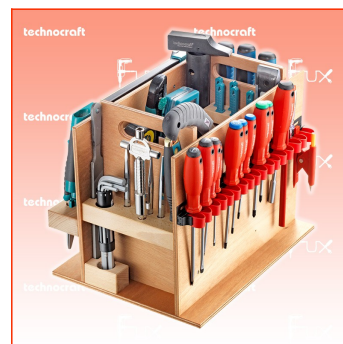

(Sonderrabatt 20%)

Beschreibung

Die mobile Werkstatt!

Die perfekte Lösung für mobiles Arbeiten. 81-teiliger Satz, mit 300 mm Metallsägebogen. Jedes einzelne Werkzeug ist sauber, im speziell für die L-BOXX hergestellten und herausnehmbaren Holz-Einsatz, verstaut.

Nicht nur die Werkzeugauswahl passt perfekt zum mobilen Arbeiten, auch die L-BOXX ist auf diese Anforderungen ausgelegt. Sie passt ohne Adapter in jedes Fahrzeugeinrichtungs-System von Sortimo, lässt sich mit bis zu 25 kg beladen und der Deckel hält sogar Belastungen von bis zu 100 kg aus. Selbstverständlich lässt sich die Box ebenfalls mit nur einem Klick in das umfangreiche System "L-BOXX" integrieren.

- 81 Teile

Technische Daten

- Abmessung 440x305x395 mm
- Gewicht 13.5 kg

Standard-Ausrüstung

- 1 Rollgabelschlüssel, 10"
- 8 Kugelkopf-Stiftschlüsselsatz
- 1 Bits-/Schraubendreherhalter, 1/4"
- 32 Bits-Box "COMFORT"
- 4 Schraubendreher, Schlitz, Nr. 1 / 2 / 3 / 4
- 3 Schraubendreher, TORX, T15 / T20 / T25
- 2 Schraubendreher, Pozidriv, PZ1 / PZ2
- 1 Spannungsprüfer, 65 mm
- 1 Schreinerhammer, 25 mm
- 1 Universalschere, gerade, 190 mm
- 1 Beisszange, 200 mm
- 1 Kombizange, 180 mm
- 1 Wapuzange, durchgesteckt, 250 mm
- 1 Bauschlüssel, "CH"-Modell, 180 mm
- 1 Malerspachtel, 40 mm
- 6 Schlüsselfeilen-Satz
- 1 Farmerfeile, Hieb 2, 200 mm
- 1 Körner, verchromt, 120 x 10 x 3 mm
- 1 Durchschlag, verchromt, 120 x 10 x 3 mm
- 1 Flachmeissel, verchromt, 120 x 10 x 12 mm
- 1 Splintentreiber, verchromt, 150 x 10 x 3 mm

- 1 Torpedo-Wasserwaage, 225 mm
- 1 Rollmeter, 5 m x 19 mm
- 1 Universalmesser, 18 mm
- 3 Stechbeitel, 12 / 16 / 26 mm
- 1 Metallsägebogen, 300 mm
- 1 Parallel-Anreisser, 115 mm
- 1 Original Japan Zugsäge "SHOGUN", 265 mm
- 1 Anschlag-Schreinerwinkel, 250 mm
- 1 Zimmermanns Bleistift, 10"