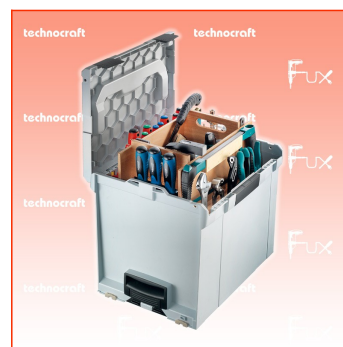

(Sonderrabatt 20%)

Beschreibung

Die mobile Werkstatt!

Die perfekte Lösung für mobiles Arbeiten. 81-teiliger Satz, mit 300 mm Metallsägebogen. Jedes einzelne Werkzeug ist sauber, im speziell für die L-BOXX hergestellten und herausnehmbaren Holz-Einsatz, verstaut.

Nicht nur die Werkzeugauswahl passt perfekt zum mobilen Arbeiten, auch die L-BOXX ist auf diese Anforderungen ausgelegt. Sie passt ohne Adapter in jedes Fahrzeugeinrichtungs-System von Sortimo, lässt sich mit bis zu 25 kg beladen und der Deckel hält sogar Belastungen von bis zu 100 kg aus. Selbstverständlich lässt sich die Box ebenfalls mit nur einem Klick in das umfangreiche System "L-BOXX" integrieren.

- 81 Teile

Technische Daten

- Abmessung 440x305x395 mm
- Gewicht 13.5 kg

Standard-Ausrüstung

- 1 Rollgabelschlüssel, 10"
- 8 Kugelkopf-Stiftschlüsselsatz
- 1 Bits-/Schraubendreherhalter, 1/4"
- 32 Bits-Box "COMFORT"
- 4 Schraubendreher, Schlitz, Nr. 1 / 2 / 3 / 4
- 3 Schraubendreher, TORX, T15 / T20 / T25
- 2 Schraubendreher, Pozidriv, PZ1 / PZ2
- 1 Spannungsprüfer, 65 mm
- 1 Schreinerhammer, 25 mm
- 1 Universalschere, gerade, 190 mm
- 1 Beisszange, 200 mm
- 1 Kombizange, 180 mm
- 1 Wapuzange, durchgesteckt, 250 mm
- 1 Bauschlüssel, "CH"-Modell, 180 mm
- 1 Malerspachtel, 40 mm
- 6 Schlüsselfeilen-Satz
- 1 Farmerfeile, Hieb 2, 200 mm
- 1 Körner, verchromt, 120 x 10 x 3 mm
- 1 Durchschlag, verchromt, 120 x 10 x 3 mm
- 1 Flachmeissel, verchromt, 120 x 10 x 12 mm
- 1 Splintentreiber, verchromt, 150 x 10 x 3 mm