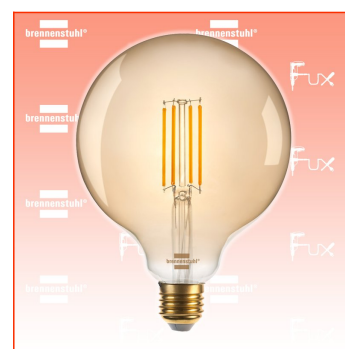

PDF erstellt am: 30.01.2025

Alle Angaben ohne Gewähr und solange Vorrat reicht!

Brennenstuhl Globe brennenstuhl®Connect Filament LED Lampe

Bestell- und Artikelnummer: 1294870271

Listenpreis CHF 21.79

Fuxpreis CHF 18.50

inkl. 8.1% MwSt

Versand CHF 15.00

Beschreibung

Die smarte brennenstuhl®Connect WiFi Filament LED Lampe Globe im Vintage-Design ermöglicht eine Steuerung von Ihrem Zuhause, egal an welchem Ort Sie sich befinden. Bedienen Sie Ihre Beleuchtung, wie beispielsweise Ihre Wohnzimmerbeleuchtung bequem per kostenfreier brennenstuhl®Connect App oder via Sprachsteuerung mit Amazon Alexa oder Google Assistant. Erstellen Sie Szenen für Ihre individuelle Lichtatmosphäre für verschiedene Räume und Anlässe wie bspw. Esszimmer, Wohnzimmer, Restaurant, Bar, Café, Hotel, Laden oder Party. Dank integrierter Zeitschaltuhr lassen sich zudem flexible Timerfunktionen einrichten, sodass die Glühbirne automatisch ein- und ausgeschaltet wird. Achten Sie beim Anschließen darauf das 2,4-GHz-Band ihres WLAN-Routers zu wählen. Zudem überzeugt die smarte Glühbirne durch folgende Eigenschaften: